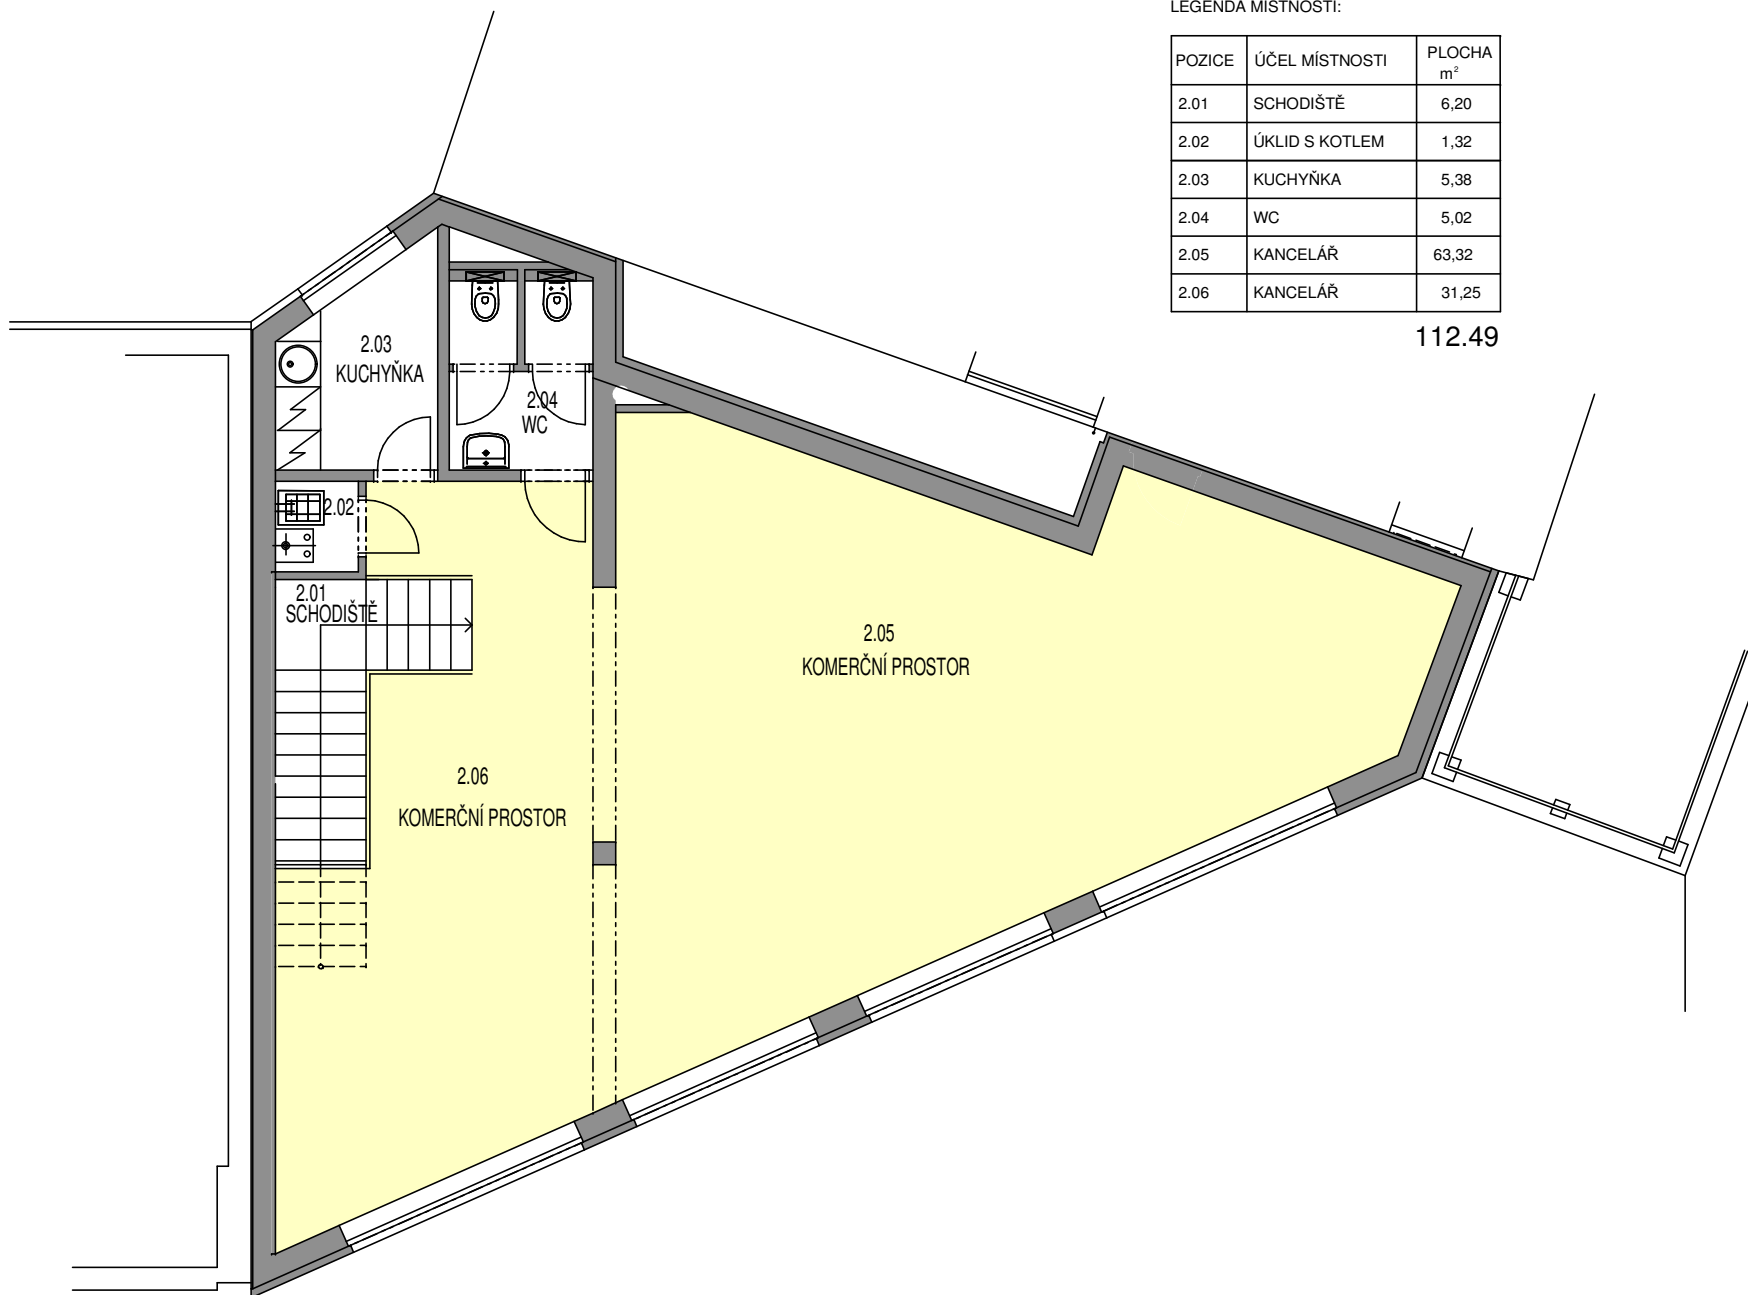

LEGENDA MÍSTNOSTÍ:

POZICE	ÚČEL MÍSTNOSTI	PLOCHA m ²
2.01	SCHODIŠTĚ	6,20
2.02	ÚKLID S KOTLEM	1,32
2.03	KUCHYŇKA	5,38
2.04	WC	5,02
2.05	KANCELÁŘ	63,32
2.06	KANCELÁŘ	31,25

112.49

2.NP