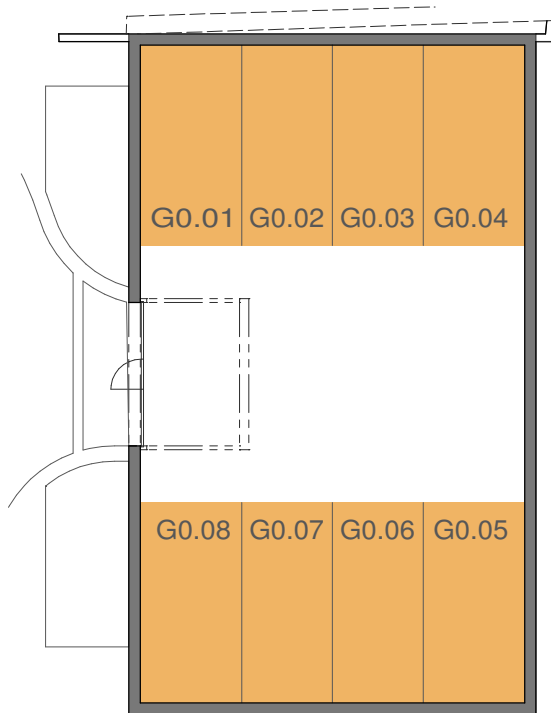

NADZEMNÍ GARÁŽOVÁ STÁNÍ

1.NP

-  STÁNÍ PRO OSOBY S OMEZENOU SCHOPNOSTÍ POHYBU
-  STÁNÍ DÉLKY ~ 5300 MM
-  STÁNÍ DÉLKY ~ 4500 MM
-  STÁNÍ PRO MOTOCYKL