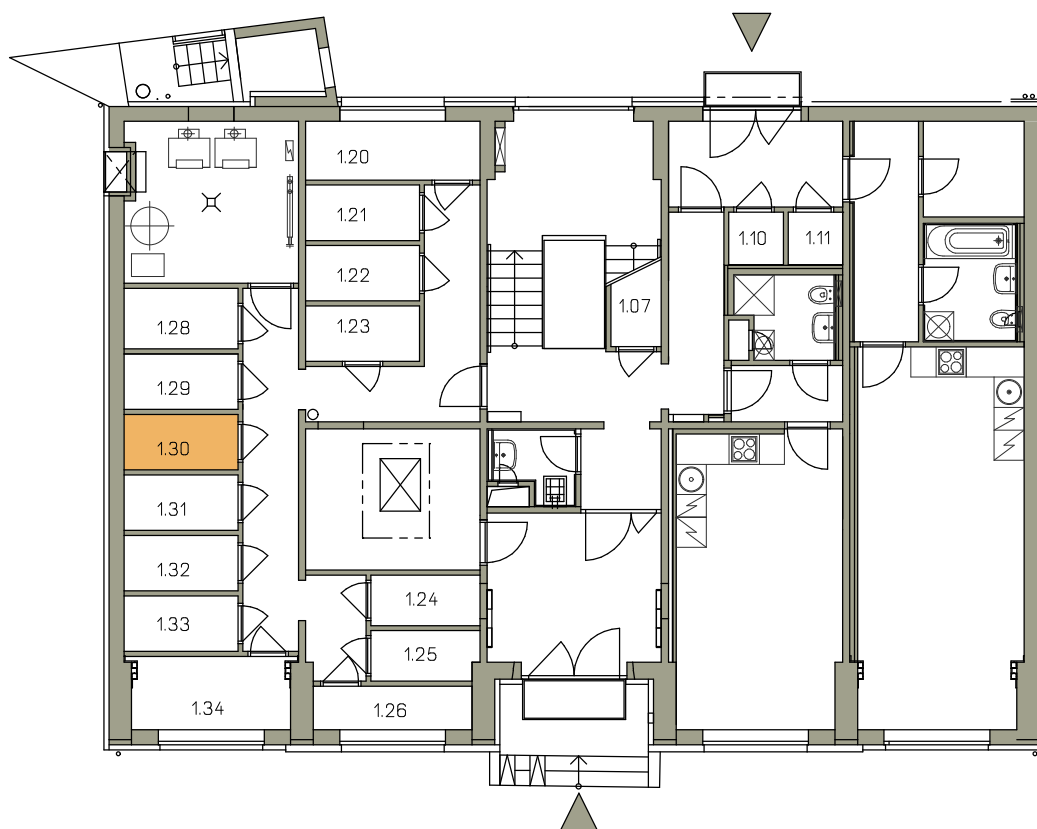

OBJEKT B1

1.NP

SKLEP Č. 1.30

HLAVNÍ VSTUP DO OBJEKTU

LEGENDA MÍSTNOSTÍ:

POZICE	ÚČEL MÍSTNOSTI	PLOCHA m ²
1.07	SKLEPNÍ KÓJE	11,80
1.10	SKLEPNÍ KÓJE	1,13
1.11	SKLEPNÍ KÓJE	1,13
1.20	SKLEPNÍ KÓJE	4,03
1.21	SKLEPNÍ KÓJE	2,48
1.22	SKLEPNÍ KÓJE	2,48
1.23	SKLEPNÍ KÓJE	2,48
1.24	SKLEPNÍ KÓJE	2,20
1.25	SKLEPNÍ KÓJE	2,10
1.26	SKLEPNÍ KÓJE	2,73
1.28	SKLEPNÍ KÓJE	2,71
1.29	SKLEPNÍ KÓJE	2,48
1.30	SKLEPNÍ KÓJE	2,48
1.31	SKLEPNÍ KÓJE	2,48
1.32	SKLEPNÍ KÓJE	2,48
1.33	SKLEPNÍ KÓJE	2,48
1.34	SKLEPNÍ KÓJE	4,53

Upozornění: Obrázek půdorysu představuje dispoziční řešení domu. Zobrazený nábytek a kuchyňská linka nejsou součástí dodávky. Umístění zařízení bytu je uváděno pouze orientačně. Plochy jednotlivých místností v zobrazeném schématu jsou orientační.