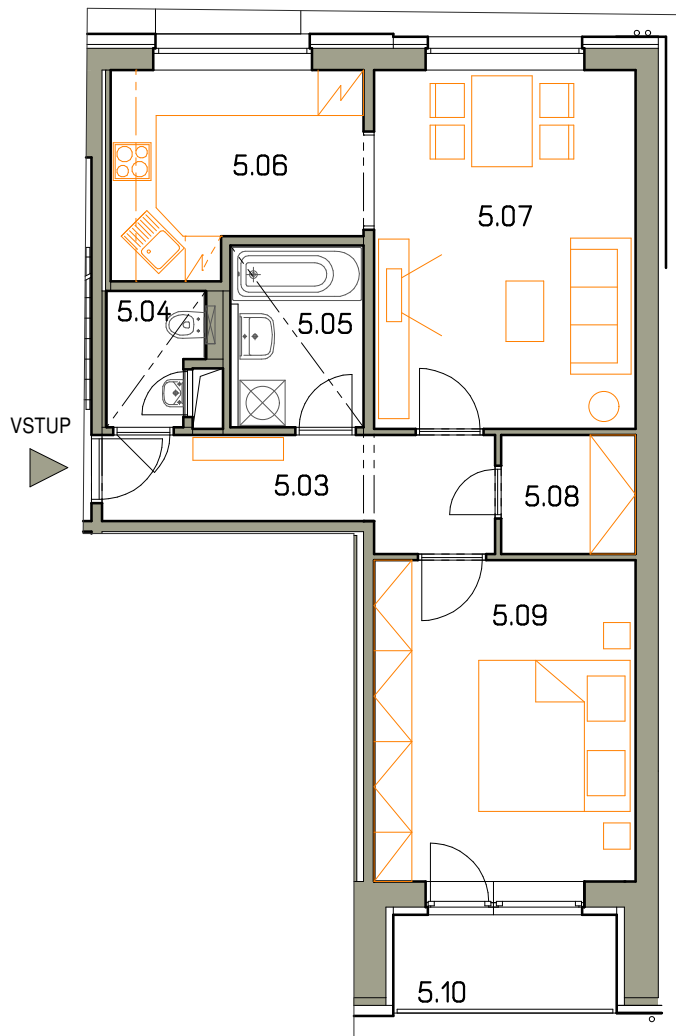

BYT B1.12

5.NP - 2+1/L

LEGENDA MÍSTNOSTÍ:

POZICE	ÚČEL MÍSTNOSTI	PLOCHA m ²
5.03	PŘEDSÍŇ	6,62
5.04	WC	2,10
5.05	KOUPELNA	4,07
5.06	KUCHYŇ	8,22
5.07	OBÝVACÍ POKOJ	16,42
5.08	ŠATNA	2,80
5.09	LOŽNICE	14,71
5.10	LODŽIE	3,85

CELKEM 58,79
SKLEP 2,48

M 1:100

Upozornění: Obrázek půdorysu představuje dispoziční řešení domu. Zobrazený nábytek a kuchyňská linka nejsou součástí dodávky. Umístění zařízení bytu je uváděno pouze orientačně. Plochy jednotlivých místností v zobrazeném schématu jsou orientační.