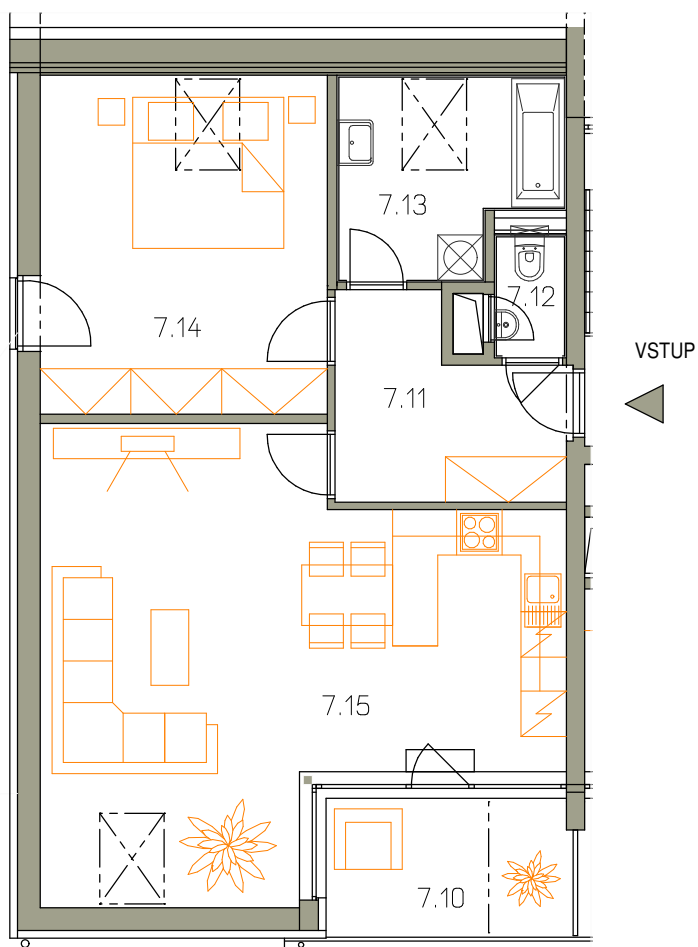

BYT B2.18

7.NP - 2+KK/T

LEGENDA MÍSTNOSTÍ:

POZICE	ÚČEL MÍSTNOSTI	PLOCHA m ²
7.10	TERASA	6,00
7.11	PŘEDSÍŇ	7,04
7.12	WC	1,54
7.13	KOUPELNA	7,28
7.14	LOŽNICE	17,02
7.15	OBÝVACÍ POKOJ S KUCHYŇÍ	34,60

CELKEM 73,48
SKLEP 2,22

M 1:100

Upozornění: Obrázek půdorysu představuje dispoziční řešení domu. Zobrazený nábytek a kuchyňská linka nejsou součástí dodávky. Umístění zařízení bytu je uváděno pouze orientačně. Plochy jednotlivých místností v zobrazeném schématu jsou orientační.